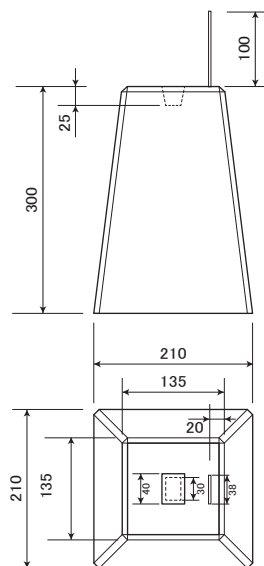

プレート付束石

【プレート付束石 150】 8kg

【プレート付束石 240】 16kg

【プレート付束石 300】 20kg

【プレート付束石立方体】 13kg

【プレート付束石台形】 14kg

【プレート付束石台形 大】 25kg

※予告なく形状変更する場合があります。寸法・詳細のご確認は弊社営業担当者へお問い合わせください。

製品名	プレート付束石
図面名	
縮尺	1 : 10
年月日	
会社名	マツモト産業株式会社