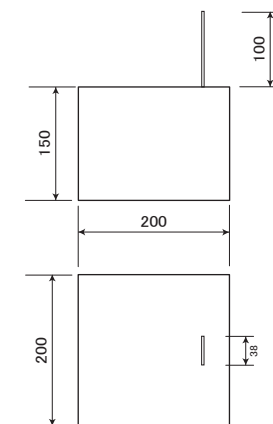

プレート付束石

【プレート付束石 150】 8kg

【プレート付束石 240】 16kg

【プレート付束石 300】 20kg

【プレート付束石立方体】 13kg

【プレート付束石台形】 14kg

【プレート付束石台形 大】 25kg

※予告なく形状変更する場合があります。寸法・詳細のご確認は弊社営業担当者へお問い合わせください。