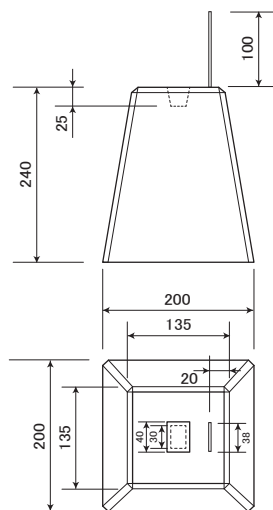

プレート付束石

【プレート付束石 150】 8kg

【プレート付束石 240】 16kg

【プレート付束石 300】 20kg

【プレート付束石立方体】 13kg

【プレート付束石台形】 14kg

【プレート付束石台形 大】 25kg

※予告なく形状変更する場合があります。寸法・詳細のご確認は弊社営業担当者へお問い合わせください。