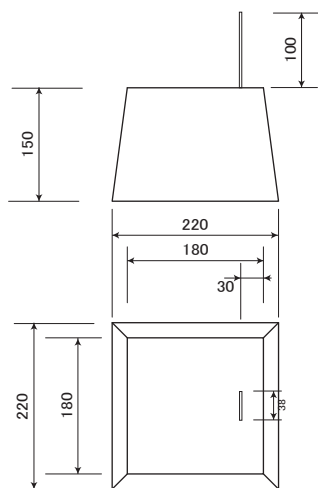

プレート付束石

【プレート付束石 150】 8kg

【プレート付束石 240】 16kg

【プレート付束石 300】 20kg

【プレート付束石立方体】 13kg

【プレート付束石台形】 14kg

【プレート付束石台形 大】 25kg

※予告なく形状変更する場合があります。寸法・詳細のご確認は弊社営業担当者へお問い合わせください。

製品名	プレート付束石
図面名	
縮尺	1 : 10
年月日	
会社名	マツモト産業株式会社