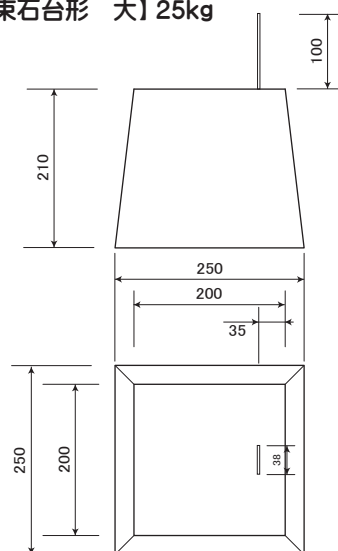

プレート付束石

【プレート付束石 150】 8kg

【プレート付束石 240】 16kg

【プレート付束石 300】 20kg

【プレート付束石立方体】 13kg

【プレート付束石台形】 14kg

【プレート付束石台形 大】 25kg

※予告なく形状変更する場合があります。寸法・詳細のご確認は弊社営業担当者へお問い合わせください。

製品名	プレート付束石
図面名	
縮尺	1 : 10
年月日	
会社名	マツモト産業株式会社