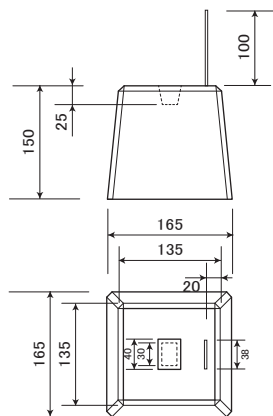

プレート付束石

【プレート付束石 150】 8kg

【プレート付束石 240】 16kg

【プレート付束石 300】 20kg

【プレート付束石立方体】 13kg

【プレート付束石台形】 14kg

【プレート付束石台形 大】 25kg

※予告なく形状変更する場合があります。寸法・詳細のご確認は弊社営業担当者へお問い合わせください。

製品名	プレート付束石
図面名	
縮尺	1 : 10
年月日	
会社名	マツモト産業株式会社