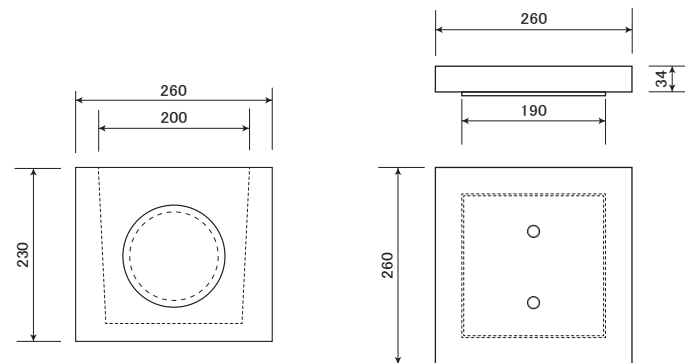

一般会所（角）本体・蓋

【一般会所（角）180 本体・蓋】本体 18kg 蓋3kg

【一般会所（角）300 本体・蓋】本体 34kg 蓋 7kg

【一般会所（角）240 本体・蓋】本体20kg 蓋4kg

【一般会所（角）BOX200 本体・蓋】本体18kg 蓋 3kg

製品名	一般会所（角）本体・蓋
図面名	
縮尺	1 : 10
年月日	
会社名	マツモト産業株式会社

※予告なく形状変更する場合があります。寸法・詳細のご確認は弊社営業担当者へお問い合わせください。