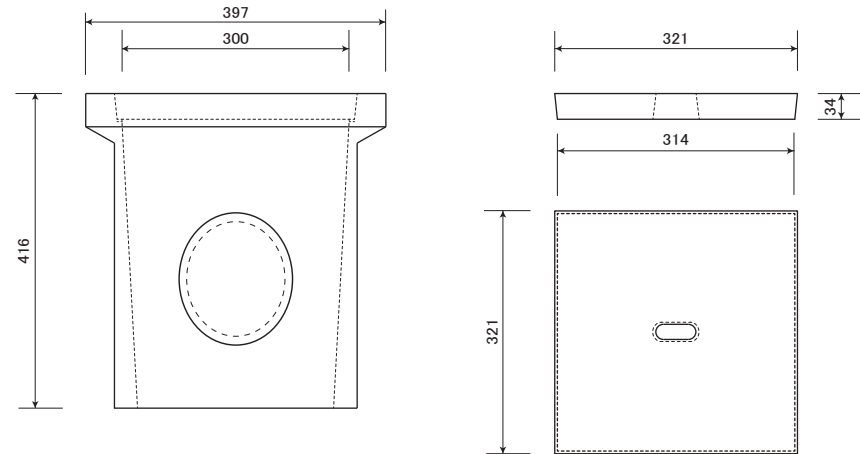

一般会所（角）本体・蓋

【一般会所（角）180 本体・蓋】本体 18kg 蓋3kg

【一般会所（角）300 本体・蓋】本体 34kg 蓋 7kg

【一般会所（角）240 本体・蓋】本体20kg 蓋4kg

【一般会所（角）BOX200 本体・蓋】本体18kg 蓋 3kg

製品名	一般会所（角）本体・蓋
図面名	
縮尺	1 : 10
年月日	
会社名	マツモト産業株式会社

※予告なく形状変更する場合があります。寸法・詳細のご確認は弊社営業担当者へお問い合わせください。