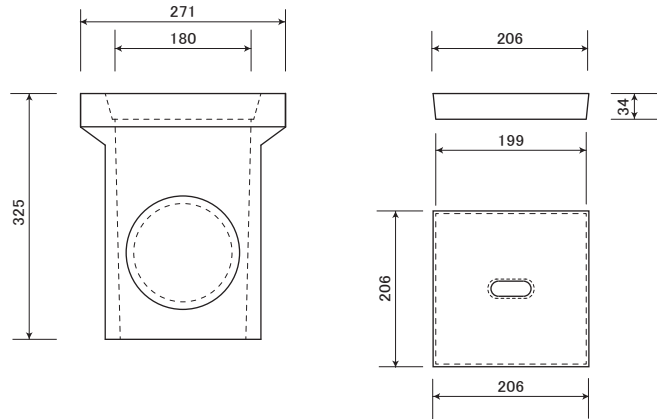

一般会所（角）本体・蓋

【一般会所（角）180 本体・蓋】本体 18kg 蓋3kg

【一般会所（角）300 本体・蓋】本体 34kg 蓋 7kg

【一般会所（角）240 本体・蓋】本体20kg 蓋4kg

【一般会所（角）BOX200 本体・蓋】本体18kg 蓋 3kg

製品名	一般会所（角）本体・蓋
図面名	
縮尺	1 : 10
年月日	
会社名	マツモト産業株式会社

※予告なく形状変更する場合があります。寸法・詳細のご確認は弊社営業担当者へお問い合わせください。