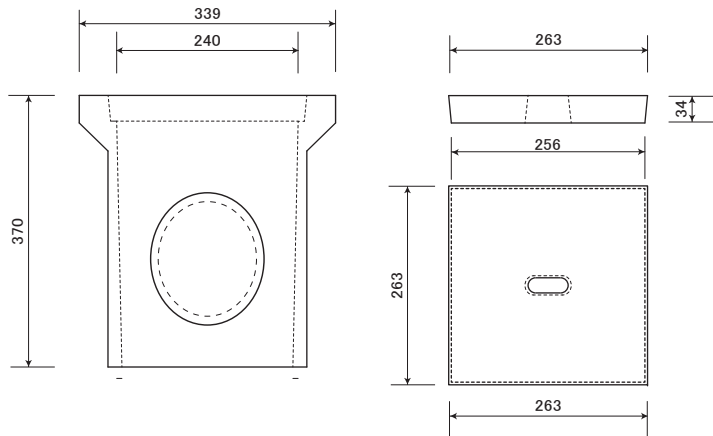

一般会所（角）本体・蓋

【一般会所（角）180 本体・蓋】本体 18kg 蓋3kg

【一般会所（角）300 本体・蓋】本体 34kg 蓋 7kg

【一般会所（角）240 本体・蓋】本体20kg 蓋4kg

【一般会所（角）BOX200 本体・蓋】本体18kg 蓋 3kg

製品名	一般会所（角）本体・蓋
図面名	
縮尺	1 : 10
年月日	
会社名	マツモト産業株式会社

※予告なく形状変更する場合があります。寸法・詳細のご確認は弊社営業担当者へお問い合わせください。