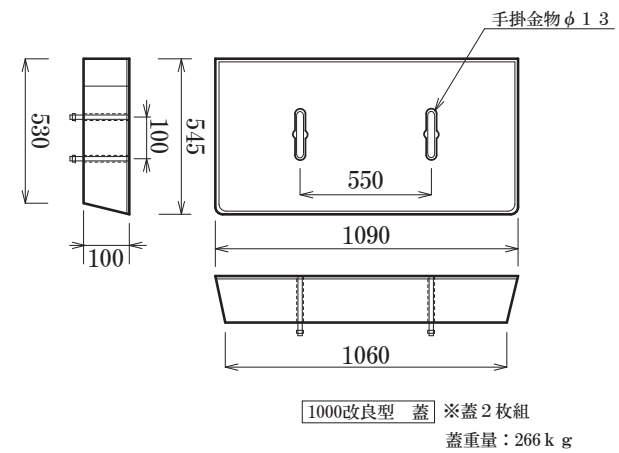

一般会所（1000改良型）本体・蓋寸法図

【一般会所（1000改良型）本体】

【一般会所（1000改良型）蓋】

※予告なく形状変更する場合があります。寸法・詳細のご確認は弊社営業担当者へお問い合わせください。

製品名	一般会所（1000改良型）本体・蓋
図面名	
縮尺	：
年月日	
会社名	マツモト産業株式会社