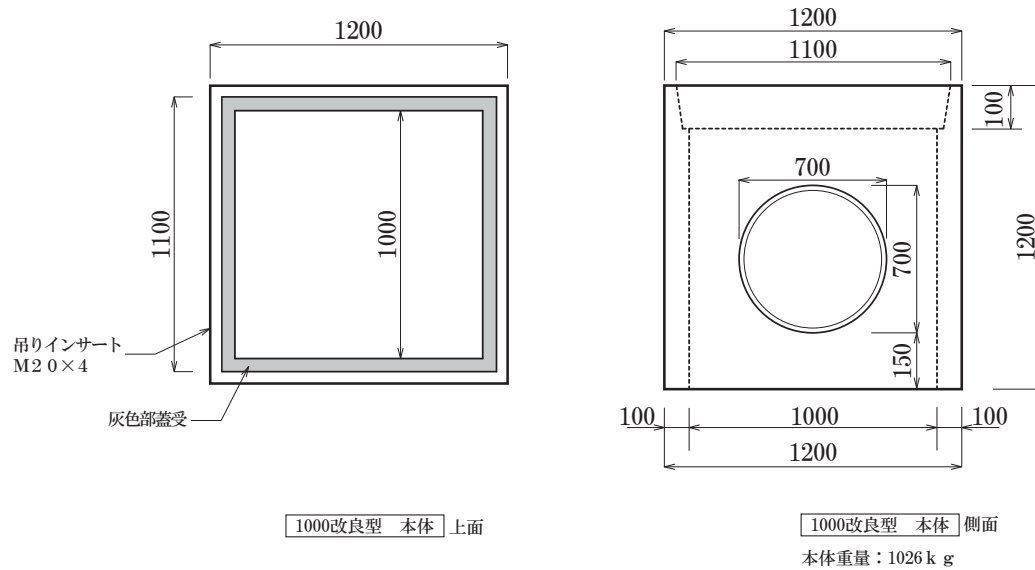

一般会所（1000改良型）本体・蓋寸法図

【一般会所（1000改良型）本体】

【一般会所（1000改良型）蓋】

※予告なく形状変更する場合があります。寸法・詳細のご確認は弊社営業担当者へお問い合わせください。

製品名	一般会所（1000改良型）本体・蓋
図面名	
縮尺	：
年月日	
会社名	マツモト産業株式会社