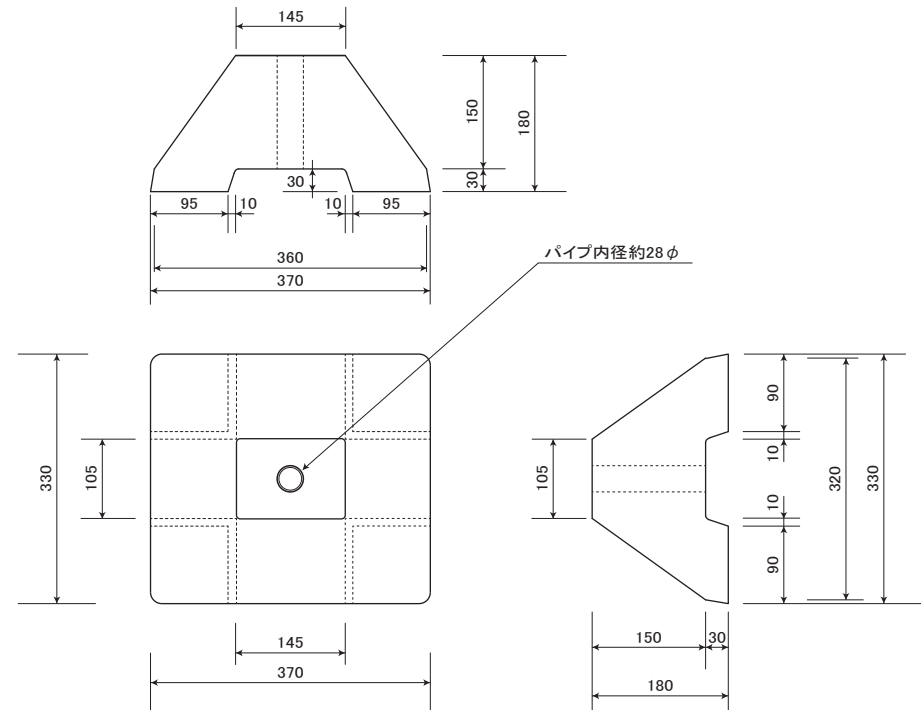

# 旗立ベース・のぼりベース

【旗立ベース】 27kg

【のぼりベース】 25kg

※予告なく形状変更する場合があります。寸法・詳細のご確認は弊社営業担当者へお問い合わせください。

製品名	旗立ベース・のぼりベース
図面名	
縮尺	1 : 10
年月日	
会社名	マツモト産業株式会社