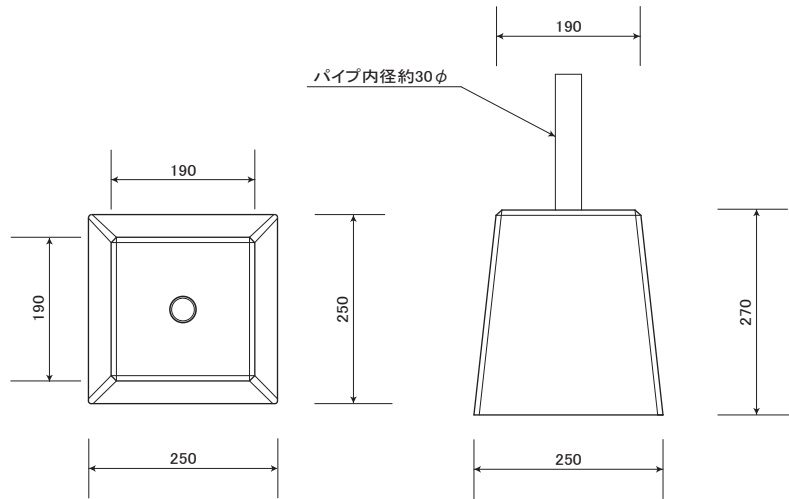

# 旗立ベース・のぼりベース

【旗立ベース】 27kg

【のぼりベース】 25kg

※予告なく形状変更する場合があります。寸法・詳細のご確認は弊社営業担当者へお問い合わせください。

製品名	旗立ベース・のぼりベース
図面名	
縮尺	1 : 10
年月日	
会社名	マツモト産業株式会社