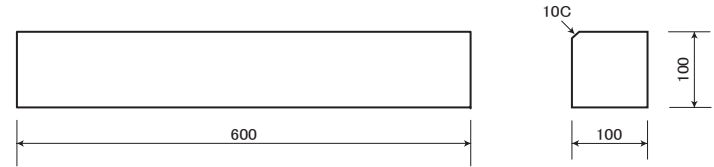

縁石 製品図

【縁石 100 (R)】 13.7kg

【縁石 100 (C)】 13.7kg

【縁石 100/150 (R)】 20.6kg

【縁石 120/150 (R)】 24.8kg

製品名	縁石 製品図
図面名	
縮尺	1 : 10
年月日	
会社名	マツモト産業株式会社

※予告なく形状変更する場合があります。寸法・詳細のご確認は弊社営業担当者へお問い合わせください。