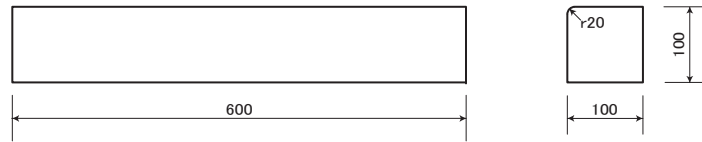

縁石 製品図

【縁石 100 (R)】 13.7kg

【縁石 100 (C)】 13.7kg

【縁石 100/150 (R)】 20.6kg

【縁石 120/150 (R)】 24.8kg

製品名	縁石 製品図
図面名	
縮尺	1 : 10
年月日	
会社名	マツモト産業株式会社

※予告なく形状変更する場合があります。寸法・詳細のご確認は弊社営業担当者へお問い合わせください。