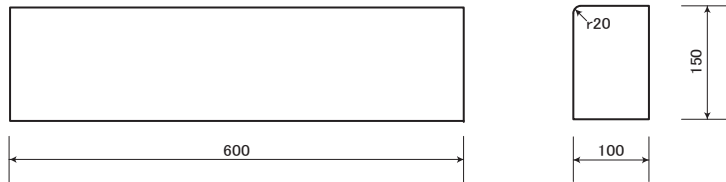

縁石 製品図

【縁石 100 (R)】 13.7kg

【縁石 100 (C)】 13.7kg

【縁石 100/150 (R)】 20.6kg

【縁石 120/150 (R)】 24.8kg

製品名	縁石 製品図
図面名	
縮尺	1 : 10
年月日	
会社名	マツモト産業株式会社

※予告なく形状変更する場合があります。寸法・詳細のご確認は弊社営業担当者へお問い合わせください。