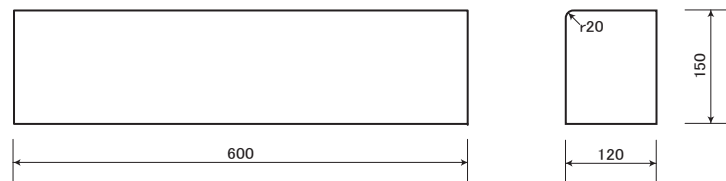

縁石 製品図

【縁石 100 (R)】 13.7kg

【縁石 100 (C)】 13.7kg

【縁石 100/150 (R)】 20.6kg

【縁石 120/150 (R)】 24.8kg

製品名	縁石 製品図
図面名	
縮尺	1 : 10
年月日	
会社名	マツモト産業株式会社

※予告なく形状変更する場合があります。寸法・詳細のご確認は弊社営業担当者へお問い合わせください。