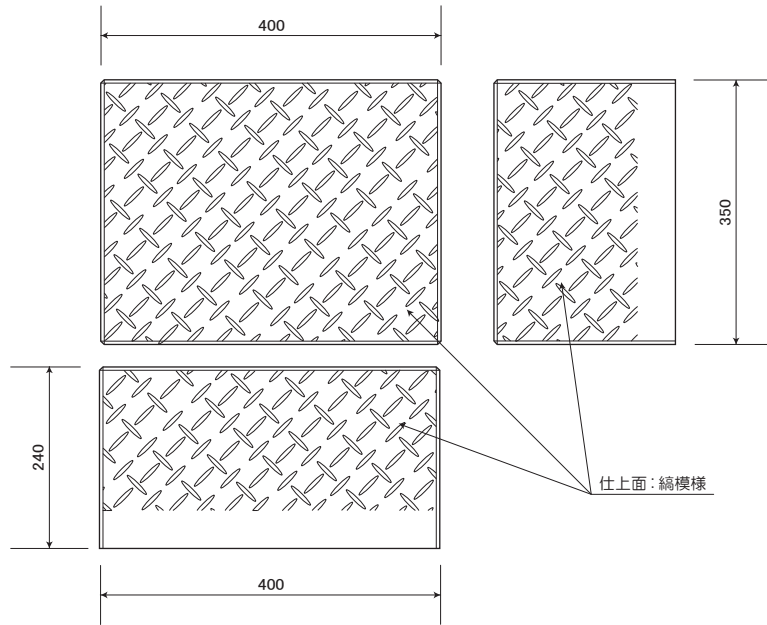

# コンクリート沓脱石

【沓脱石 大】 30kg

【沓脱石 小】 21kg

【沓脱石 ロング】 27kg

※予告なく形状変更する場合があります。寸法・詳細のご確認は弊社営業担当者へお問い合わせください。

製品名	コンクリート沓脱石
図面名	
縮尺	1 : 10
年月日	
会社名	マツモト産業株式会社