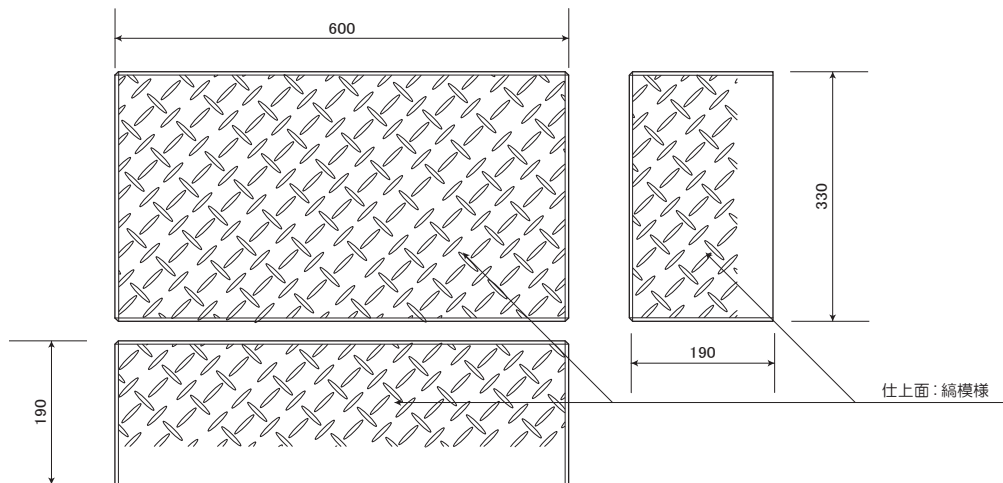

# コンクリート沓脱石

【沓脱石 大】 30kg

【沓脱石 小】 21kg

【沓脱石 ロング】 27kg

※予告なく形状変更する場合があります。寸法・詳細のご確認は弊社営業担当者へお問い合わせください。

製品名	コンクリート沓脱石
図面名	
縮尺	1 : 10
年月日	
会社名	マツモト産業株式会社