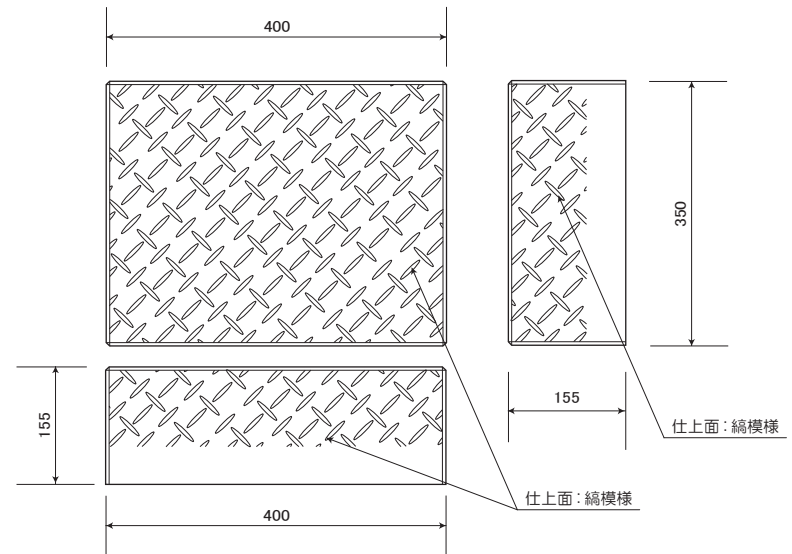

# コンクリート沓脱石

【沓脱石 大】 30kg

【沓脱石 小】 21kg

【沓脱石 ロング】 27kg

※予告なく形状変更する場合があります。寸法・詳細のご確認は弊社営業担当者へお問い合わせください。

製品名	コンクリート沓脱石
図面名	
縮尺	1 : 10
年月日	
会社名	マツモト産業株式会社