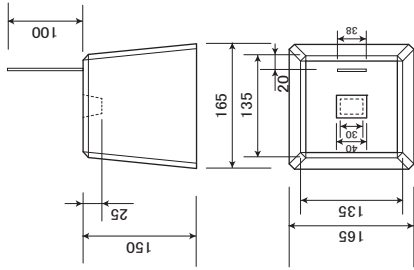

## プレート付束石

【プレート付束石 150】 8kg

【プレート付束石 240】 16kg

【プレート付束石 300】 20kg

【プレート付束石立方体】 13kg

【プレート付束石台形】 14kg

【プレート付束石台形 大】 25kg

製品名	プレート付束石
図面名	
縮尺	1 : 10
年月日	
会社名	マツモト産業株式会社