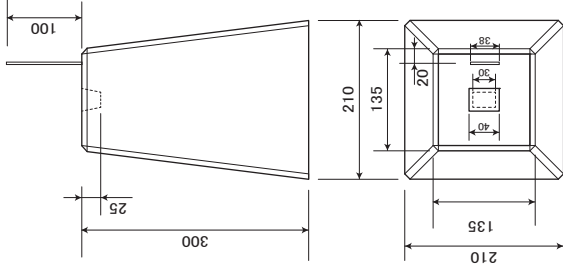

## プレート付束石

【プレート付束石 150】 8kg

【プレート付束石 240】 16kg

【プレート付束石 300】 20kg

【プレート付束石立方体】 13kg

【プレート付束石台形】 14kg

【プレート付束石台形 大】 25kg

製品名	プレート付束石
図面名	
縮尺	1 : 10
年月日	
会社名	マツモト産業株式会社