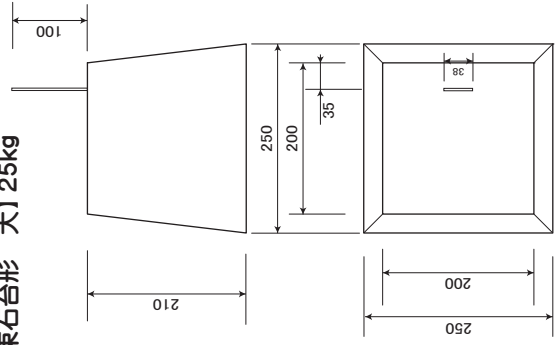

## プレート付束石

【プレート付束石 150】 8kg

【プレート付束石 240】 16kg

【プレート付束石 300】 20kg

【プレート付束石立方体】 13kg

【プレート付束石台形】 14kg

【プレート付束石台形 大】 25kg

製品名	プレート付束石
図面名	
縮尺	1 : 10
年月日	
会社名	マツモト産業株式会社