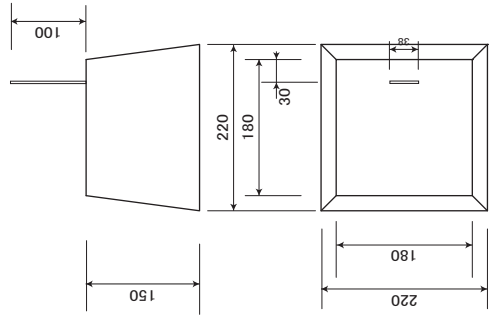

## プレート付束石

【プレート付束石 150】 8kg

【プレート付束石 240】 16kg

【プレート付束石 300】 20kg

【プレート付束石立方体】 13kg

【プレート付束石台形】 14kg

【プレート付束石台形 大】 25kg

製品名	プレート付束石
図面名	
縮尺	1 : 10
年月日	
会社名	マツモト産業株式会社