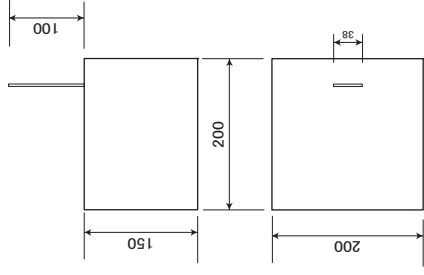

## プレート付束石

【プレート付束石 150】 8kg

【プレート付束石 240】 16kg

【プレート付束石 300】 20kg

【プレート付束石立方体】 13kg

【プレート付束石台形】 14kg

【プレート付束石台形 大】 25kg

製品名	プレート付束石
図面名	
縮尺	1 : 10
年月日	
会社名	マツモト産業株式会社