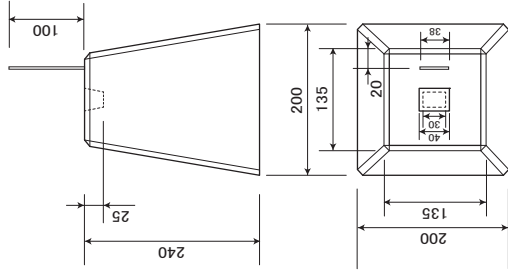

## プレート付束石

【プレート付束石 150】 8kg

【プレート付束石 240】 16kg

【プレート付束石 300】 20kg

【プレート付束石立方体】 13kg

【プレート付束石台形】 14kg

【プレート付束石台形 大】 25kg

製品名	プレート付束石
図面名	
縮尺	1 : 10
年月日	
会社名	マツモト産業株式会社